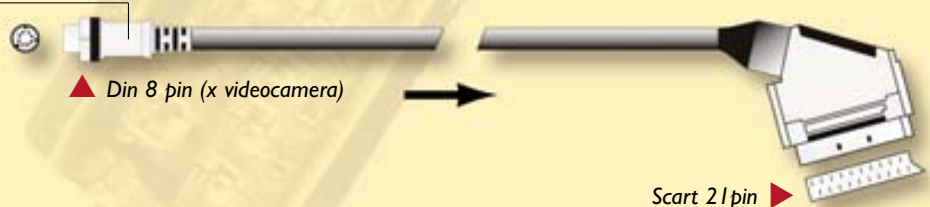

▲ Din 8 pin (x videocamera)

Scart 21 pin ▶