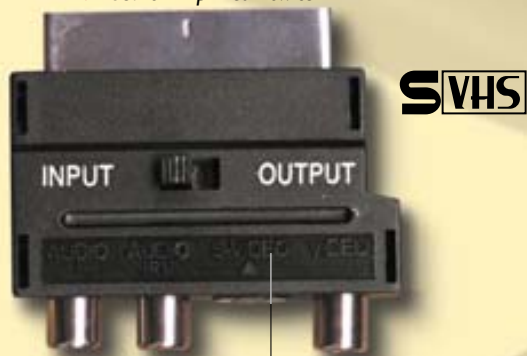

Imballo: 6 pz

▼ 3 Scart 21 pin

◀ Scart 21 pin

CV 8152

Multi Scart parallela a 3 ingressi. Compatibile con segnali VHS, Super VHS, 8mm, Hi-8. Permette di connettere ad un televisore munito di una sola Scart, 3 sorgenti video.

Lunghezza cavo: 0,5 m

Confezione: Blister

Imballo: 6 pz

▼ Scart 21 pin con switch

CV 8142

Adattatore Scart 21 pin con 3 RCA femmina (Audio stereo/Video) e presa S-VHS 4 pin. Munito di interruttore "Input-Output".