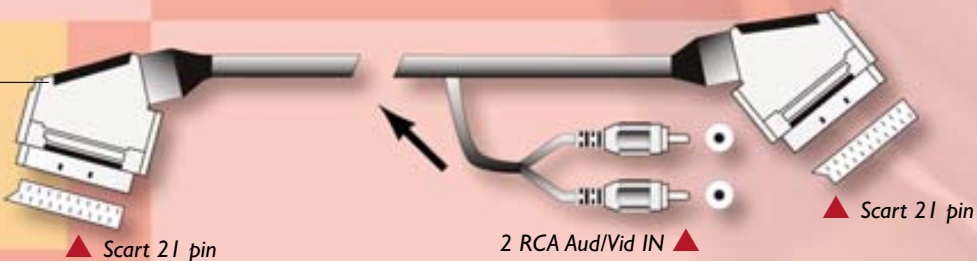

CV 8124

Lunghezza: 1,5 m
Confezione: Blister
Imballo: 12 pz