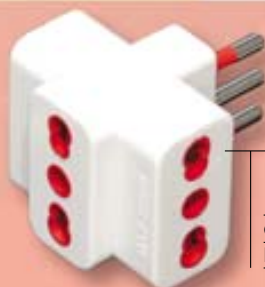

Colore: bianco
Confezione: Blister
Imballo: 12 pz

CC 9502

Cavo prolunga 3 x 0,75 con spina e presa a 10A.

Colore: bianco
Confezione: Blister
Imballo: 12 pz

CC 9591

ADATTATORI UNIVERSALI

Indispensabile per chi viaggia in quanto consente di utilizzare i propri apparecchi elettrici (quali cellulari, CD, macchine digitali, phone, etc.) sfruttando le prese elettriche di tutto il mondo, anche se differenti dalle proprie. Il Kit comprende un corpo centrale universale e 5 differenti adattatori da inserire nella presa di corrente. Utile ed efficace non può mancare a chiunque intraprenda viaggi.