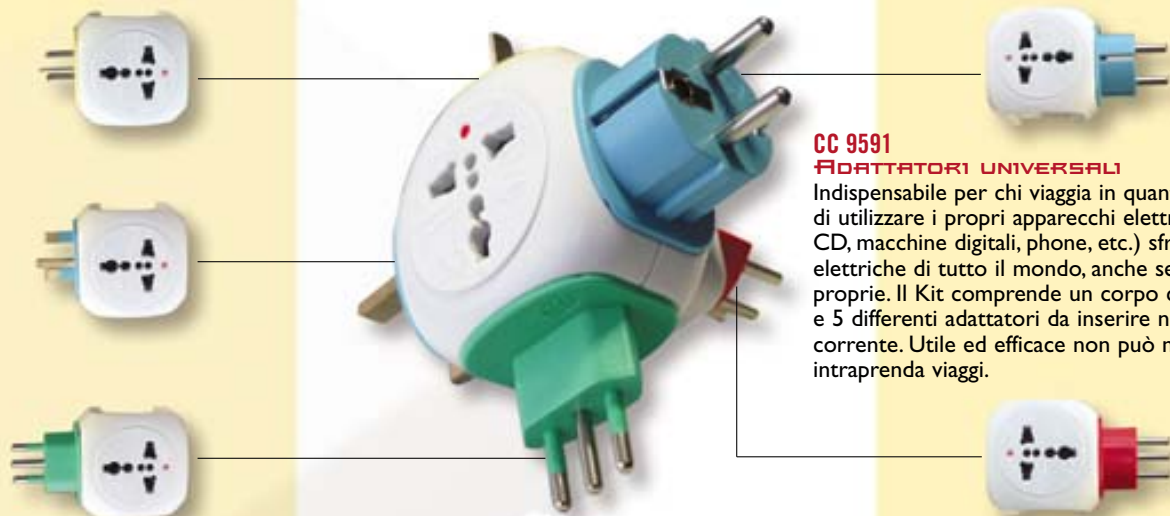

Colore: bianco
Confezione: Blister
Imballo: 12 pz

CC 9502

Cavo prolunga 3 x 0,75 con spina e presa a 10A.

Colore: bianco
Confezione: Blister
Imballo: 12 pz

CC 9591

ADATTATORI UNIVERSALI

Indispensabile per chi viaggia in quanto consente di utilizzare i propri apparecchi elettrici (quali cellulari, CD, macchine digitali, phone, etc.) sfruttando le prese elettriche di tutto il mondo, anche se differenti dalle proprie. Il Kit comprende un corpo centrale universale e 5 differenti adattatori da inserire nella presa di corrente. Utile ed efficace non può mancare a chiunque intraprenda viaggi.