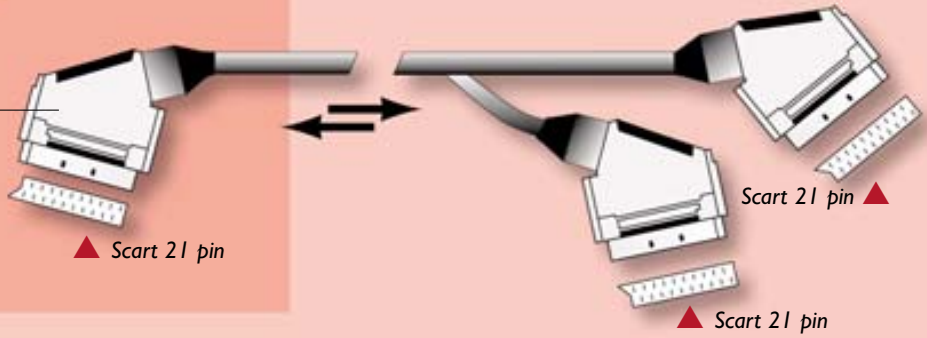

▲ Scart 21 pin

Scart 21 pin ▲

HIGH QUALITY
GOLD

CV 8121
Lunghezza: 1,5 m
Confezione: Blister
Imballo: 12 pz
Note: connettori in metallo dorati

Scart 21 pin "metal" ▲

Scart 21 pin "metal" ▲

CV 8118
Lunghezza: 1,5 m
Confezione: Blister
Imballo: 12 pz

▲ Scart 21 pin maschio

Scart 21 pin femmina ▲

CV 8160
Lunghezza: 1,5 m
Confezione: Blister
Imballo: 12 pz

▲ Din 8 pin (x videocamera)

Scart 21 pin ▶

CAVI VIDEO

CV 8132

Lunghezza: 1,5 m
Confezione: Blister
Imballo: 12 pz