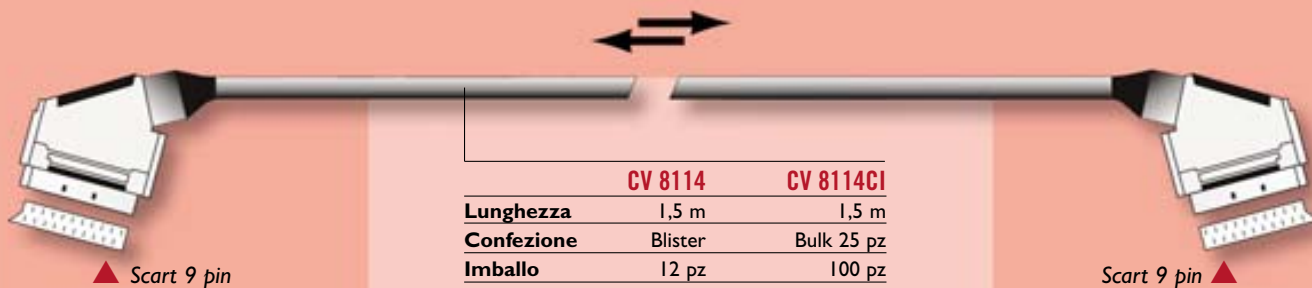

CV 8114

CV 8114CI

Lunghezza	1,5 m	1,5 m
Confezione	Blister	Bulk 25 pz
Imballo	12 pz	100 pz