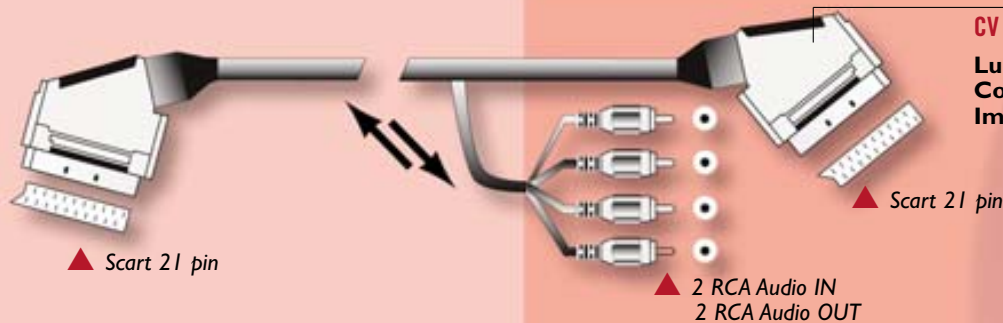

CV 8123

Lunghezza: 1,5 m
Confezione: Blister
Imballo: 12 pz