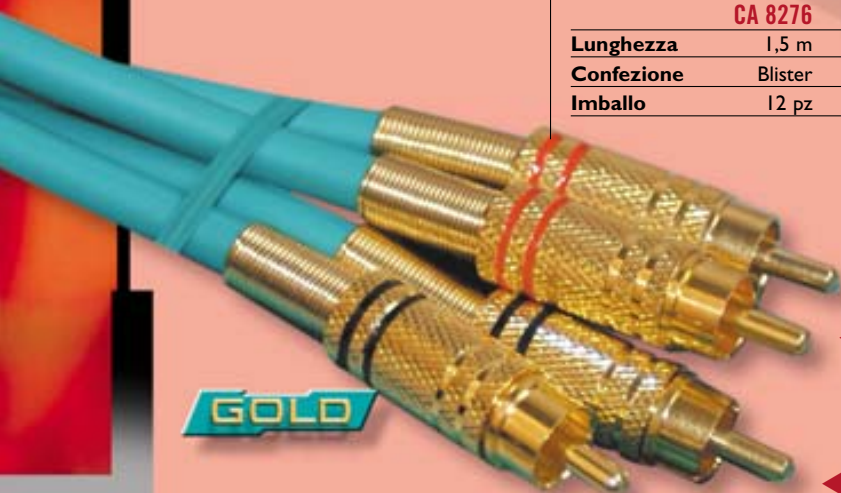

CV 8139
GIUNTO PER CAVI SCART

Permette la connessione di 2 cavi muniti di prese scart a 9 o a 21 poli.

Confezione: Blister
Imballo: 12 pz

	CA 8276	CA 8276CI
Lunghezza	1,5 m	1,5 m
Confezione	Blister	Bulk 25 pz
Imballo	12 pz	100 pz

GOLD

◀ 2 RCA Gold in metallo

◀ 2 RCA Gold in metallo