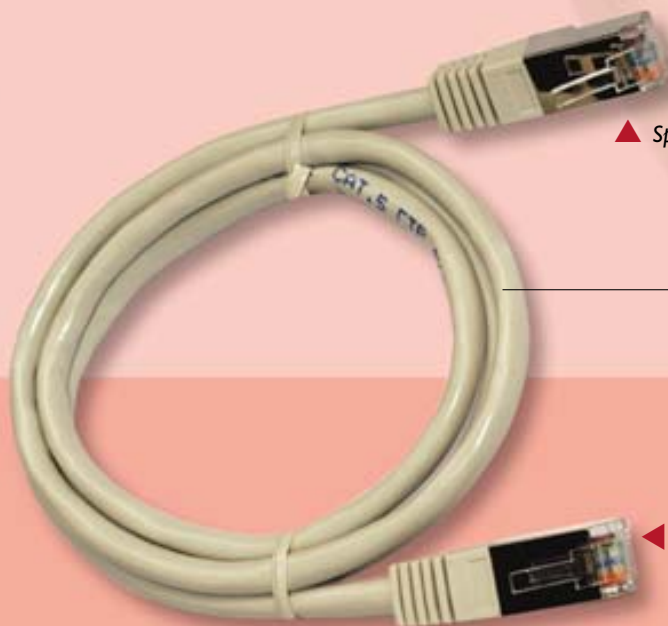

▼ Spina RJ45

Spina RJ45 ▲

CAVO DI RETE TIPO UTP

	CP 8741	CP 8743
Lunghezza	1,5 m	10 m
Confezione	Blister	Blister
Imballo	12 pz	12 pz

◀ Spina RJ45

▲ Spina RJ45

CP 8758 CAVO DI RETE CROSSATO TIPO UTP

Lunghezza: 2 m
Confezione: Blister
Imballo: 12 pz