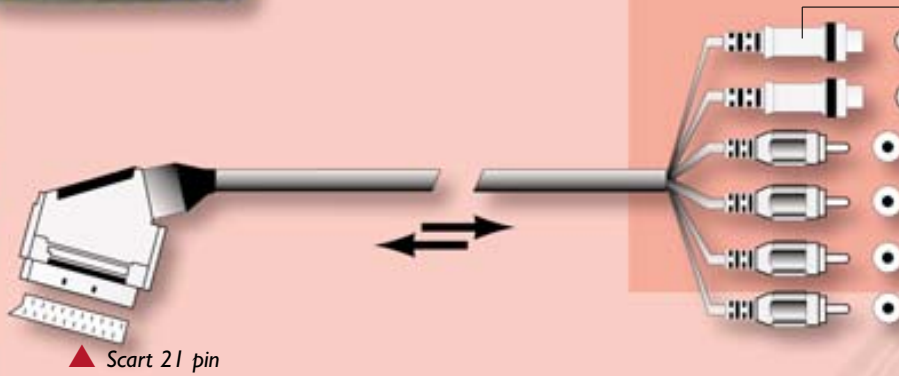

▲ Scart 21 pin

Scart 21 pin ▲

HIGH QUALITY
GOLD

CV 8121
Lunghezza: 1,5 m
Confezione: Blister
Imballo: 12 pz
Note: connettori in metallo dorati

Scart 21 pin "metal" ▲

Scart 21 pin "metal" ▲

CV 8118
Lunghezza: 1,5 m
Confezione: Blister
Imballo: 12 pz

▲ Scart 21 pin maschio

Scart 21 pin femmina ▲

CV 8160
Lunghezza: 1,5 m
Confezione: Blister
Imballo: 12 pz

▲ Din 8 pin (x videocamera)

Scart 21 pin ▶

CAVI VIDEO

CV 8132

Lunghezza: 1,5 m
Confezione: Blister
Imballo: 12 pz