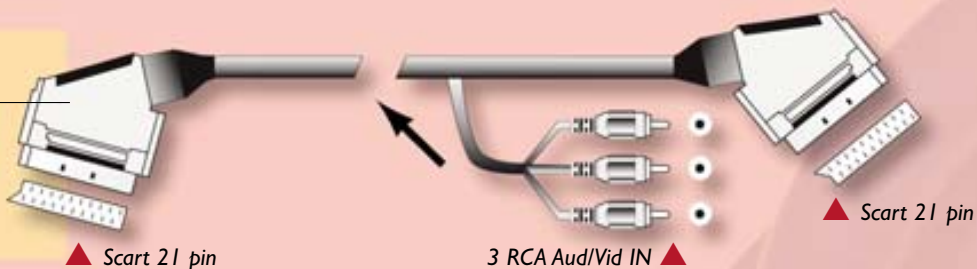

▲ Connettore
3,5 mm M

CO 8490
ADATTATORE PER CAVI
AUDIO A FIBRA OTTICA

Consente di trasformare un'attacco di tipo "Toslink" in uno di tipo standard 3,5 mm.

Confezione: Blister
Imballo: 12 pz

CV 8122

Lunghezza: 1,5 m
 Confezione: Blister
 Imballo: 12 pz