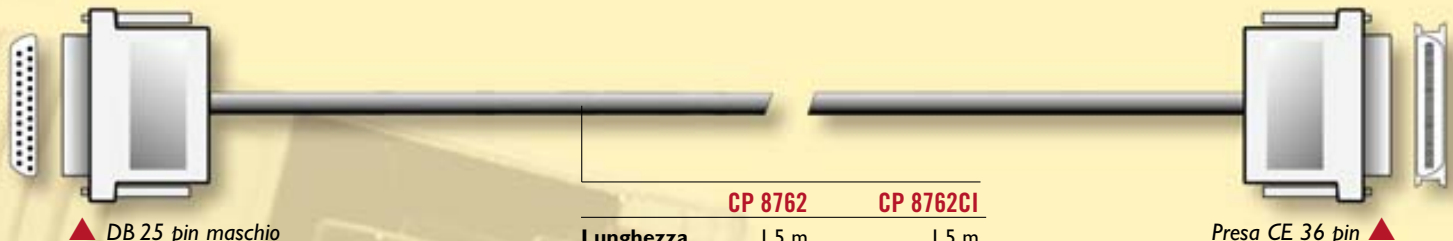

▲ DB 25 pin maschio

Presa CE 36 pin ▲

	CP 8762	CP 8762CI
Lunghezza	1,5 m	1,5 m
Confezione	Blister	Bulk 25 pz
Imballo	12 pz	100 pz