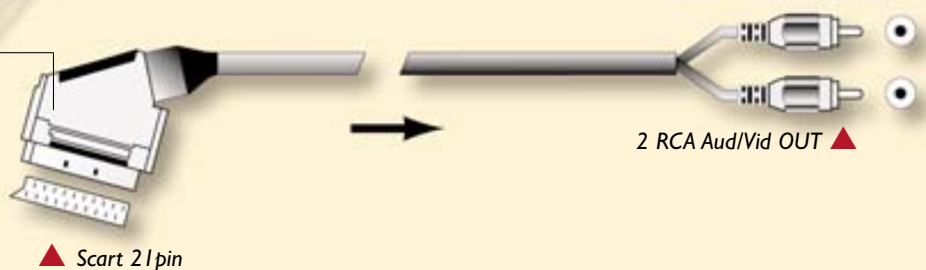

▲ Scart 21 pin