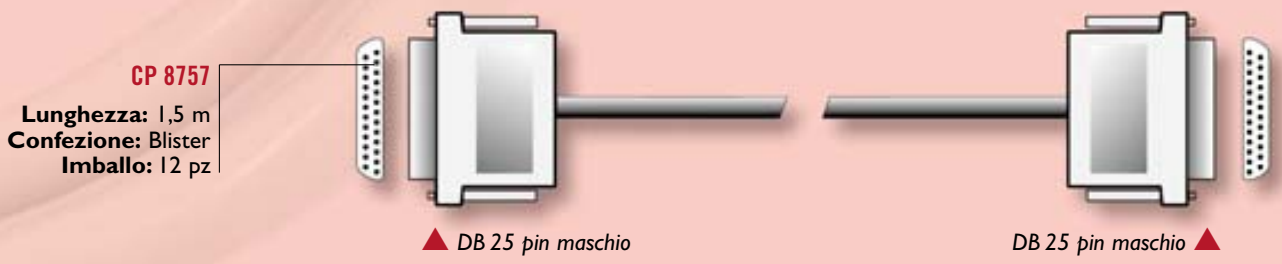

▲ Spina seriale DB 9 pin

Presa seriale DB 9 pin ▲

CP 8754
Lunghezza: 1,5 m
Confezione: Blister
Imballo: 12 pz

CP 8756
Lunghezza: 1,5 m
Confezione: Blister
Imballo: 12 pz

▲ DB 25 pin femmina

DB 25 pin maschio ▲