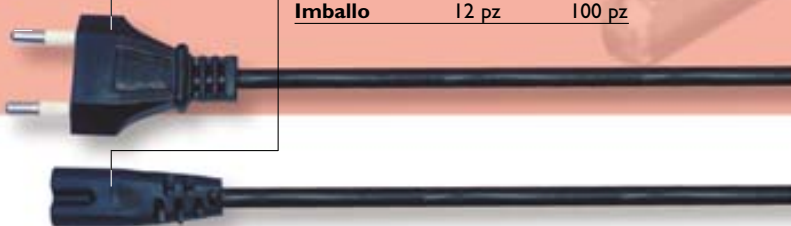

CA 8260 CA 8260CI

Confezione	Blister	Bulk 25 pz
Imballo	12 pz	100 pz