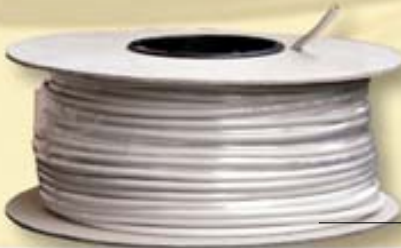

CV 8176 - CV 8178

Cavo TV o satellitare con schermatura standard.

Sezione: 1,13 mm

Guaina: PVC con sezione esterna 6,8 mm

Colore: Bianco

	CV 8176	CV 8178
Lunghezza	25 m	100 m
Confezione	Matassa	Bobina
Imballo	4 pz	3 pz