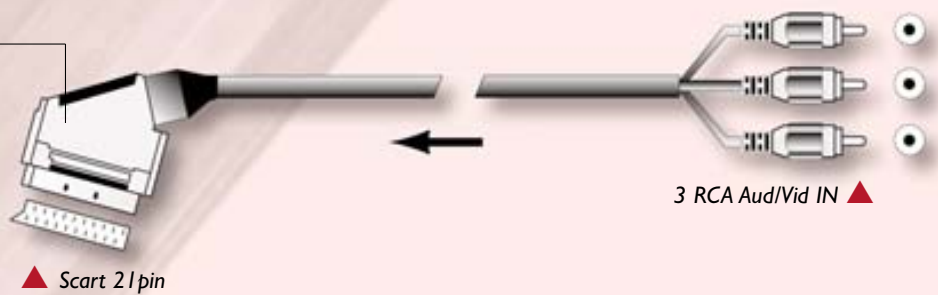

▲ Scart 21 pin maschio

Scart 21 pin femmina ▲

CV 8160
Lunghezza: 1,5 m
Confezione: Blister
Imballo: 12 pz

▲ Din 8 pin (x videocamera)

Scart 21 pin ▶

CAVI VIDEO

CV 8132

Lunghezza: 1,5 m
Confezione: Blister
Imballo: 12 pz

	CV 8120	CV 8120CI
Lunghezza	1,5 m	1,5 m
Confezione	Blister	Bulk 25 pz
Imballo	12 pz	100 pz

▲ Scart 21 pin

	CV 8138	CV 8138CI
Lunghezza	1,5 m	1,5 m
Confezione	Blister	Bulk 25 pz
Imballo	12 pz	100 pz

▲ Scart 21 pin

	CV 8102	CV 8102CI
Lunghezza	1,5 m	1,5 m
Confezione	Blister	Bulk 25 pz
Imballo	12 pz	100 pz

▲ Scart 21 pin con switch

	CV 8108	CV 8108CI
Lunghezza	1,5 m	1,5 m
Confezione	Blister	Bulk 25 pz
Imballo	12 pz	100 pz