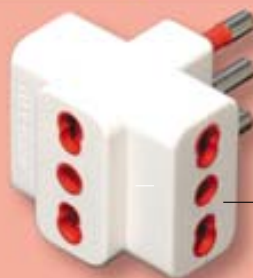

Colore: bianco
Confezione: Blister
Imballo: 12 pz

CC 9502

Cavo prolunga 3 x 0,75 con spina e presa a 10A.

Colore: bianco
Confezione: Blister
Imballo: 12 pz

CC 9591

ADATTATORI UNIVERSALI

Indispensabile per chi viaggia in quanto consente di utilizzare i propri apparecchi elettrici (quali cellulari, CD, macchine digitali, phone, etc.) sfruttando le prese elettriche di tutto il mondo, anche se differenti dalle proprie. Il Kit comprende un corpo centrale universale e 5 differenti adattatori da inserire nella presa di corrente. Utile ed efficace non può mancare a chiunque intraprenda viaggi.

Adattatore multiplo con spina 2P+T da 10A e tripla presa da 10A.

CC 9563 CC 9563CI

Confezione	Blister	Bulk 25 pz
Imballo	12 pz	100 pz

Adattatore multiplo con spina 2P+T da 16A e tripla presa bipasso da 10/16A.