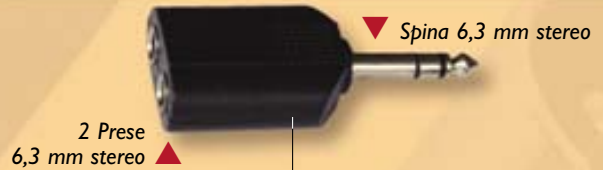

CA 8252	CA 8252CI
Confezione	Blister	Bulk 50 pz
Imballo	12 pz	100 pz