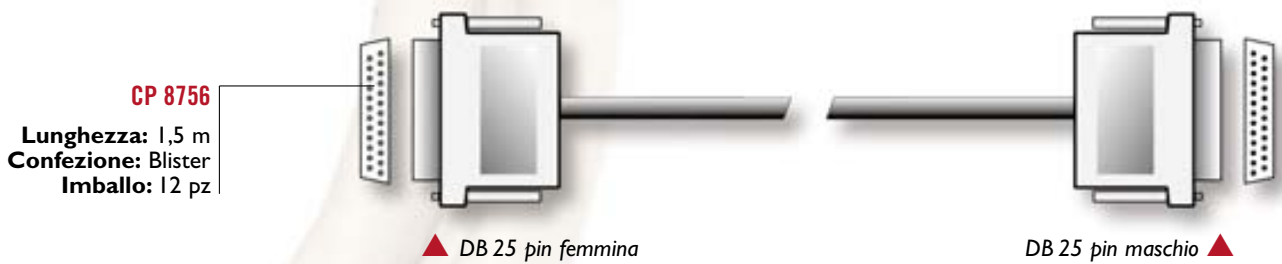

CP 8756
Lunghezza: 1,5 m
Confezione: Blister
Imballo: 12 pz

▲ DB 25 pin femmina

DB 25 pin maschio ▲