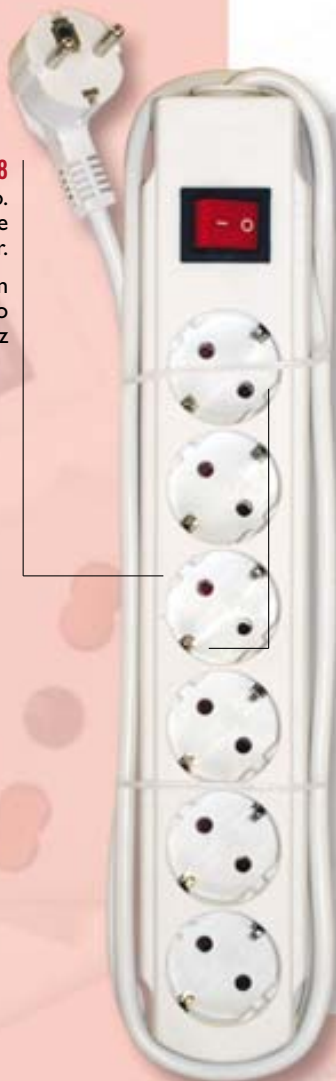

CC 9528

Prolunga multipla con 6 prese Shuko.
Munito di spina Shuko 16A. Interruttore
generale di sicurezza. Ideale per computer.

Lunghezza: 1,5 m
Confezione: Sacchetto
Imballo: 12 pz

CC 9526

Prolunga multipla
con 4 prese Shuko.
unito di spina Shuko 16A.
Ideale per computer.