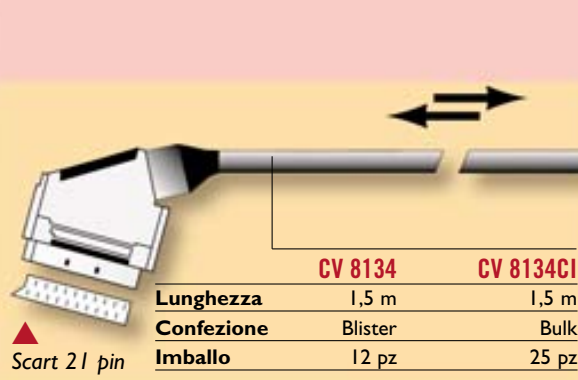

▲ Scart 21 pin maschio

Scart 21 pin femmina ▲

CV 8160
Lunghezza: 1,5 m
Confezione: Blister
Imballo: 12 pz

▲ Din 8 pin (x videocamera)

Scart 21 pin ▶

CAVI VIDEO

CV 8132

Lunghezza: 1,5 m
Confezione: Blister
Imballo: 12 pz