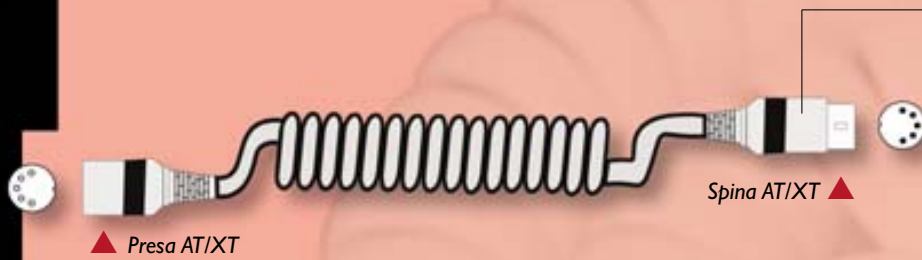

CP 8757
Lunghezza: 1,5 m
Confezione: Blister
Imballo: 12 pz

▲ DB 25 pin maschio

DB 25 pin maschio ▲

▲ DB 25 pin maschio

Presa CE 36 pin ▲

	CP 8762	CP 8762CI
Lunghezza	1,5 m	1,5 m
Confezione	Blister	Bulk 25 pz
Imballo	12 pz	100 pz