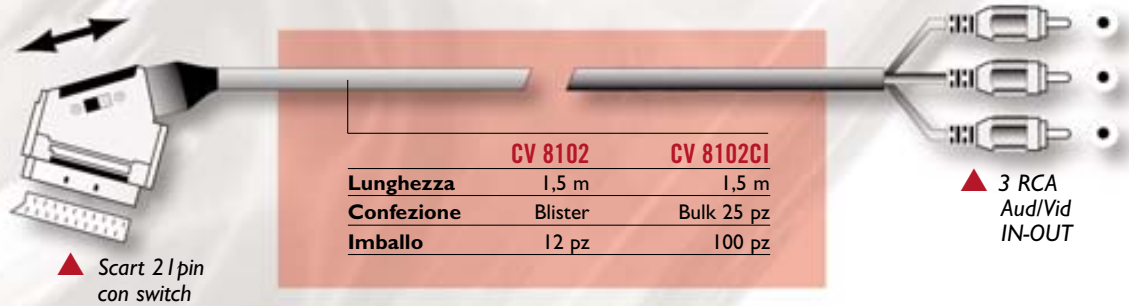

CV 8138	CV 8138CI
Lunghezza	1,5 m	1,5 m
Confezione	Blister	Bulk 25 pz
Imballo	12 pz	100 pz

▲ Scart 21 pin

	CV 8102	CV 8102CI
Lunghezza	1,5 m	1,5 m
Confezione	Blister	Bulk 25 pz
Imballo	12 pz	100 pz

▲ Scart 21 pin con switch

	CV 8108	CV 8108CI
Lunghezza	1,5 m	1,5 m
Confezione	Blister	Bulk 25 pz
Imballo	12 pz	100 pz