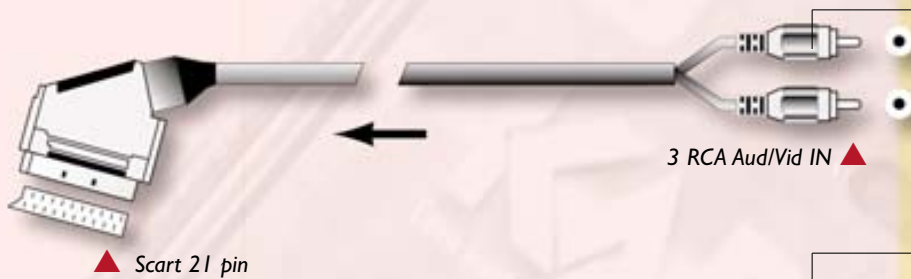

▲ Scart 21 pin

Scart 21 pin ▲

HIGH QUALITY
GOLD

CV 8121
Lunghezza: 1,5 m
Confezione: Blister
Imballo: 12 pz
Note: connettori in metallo dorati

Scart 21 pin "metal" ▲

Scart 21 pin "metal" ▲

CV 8118
Lunghezza: 1,5 m
Confezione: Blister
Imballo: 12 pz

▲ Scart 21 pin maschio

Scart 21 pin femmina ▲

CV 8160
Lunghezza: 1,5 m
Confezione: Blister
Imballo: 12 pz

▲ Din 8 pin (x videocamera)

Scart 21 pin ▶

CAVI VIDEO

CV 8132

Lunghezza: 1,5 m
Confezione: Blister
Imballo: 12 pz